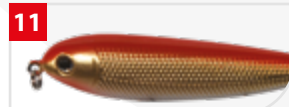

## Steelhead

08

07

■ E' una imitazione di pesce foraggio presente nei corsi a corrente moderata e forte, lo scazone; ha un assetto affondante in due sezioni ed è stato espressamente concepito per insidiare le grosse trote del piano. Se ne consiglia l'utilizzo nei rimolli e nelle grosse buche con recuperi medio-lenti alternati a jerkate e a stretto contatto con il fondo dove la trota trova questa sua abituale preda. Verniciatura olografica.

■ This sinking minnow imitates a bullhead, a forage fish that dwells in moderate to fast-flowing waters. Specially designed to target big lowland river trout, this lure is ideal for fishing deep holes and back-current sections on a medium-to-slow retrieve interspersed with short jerks of the rod tip while holding the bait near the bottom where trout look for bullheads. Holographic finish.

Cod	gr	cm	Tipo	Col
758FS1407	14	10,5	SI	C07
758FS1408	14	10,5	SI	C08

01

03

05

06

11

Cod	gr	cm	Tipo	Col
758FT1801	18	6,3	SI	C01
758FT1803	18	6,3	SI	C03
758FT1805	18	6,3	SI	C05
758FT1806	18	6,3	SI	C06
758FT1809	18	6,3	SI	C09
758FT1811	18	6,3	SI	C11

**Warrior**

**01**

■ Piccolo minnow dall'assetto galleggiante, adatto in lago per insidiare persici e cavedani e in piccoli torrenti montani per la ricerca dei salmonidi. Da il meglio di se con un recupero intervallato da frequenti colpi di cimino che gli conferiscono spacciate e scarti laterali molto attiranti. Si consiglia la connessione diretta alla linea principale senza l'utilizzo di alcun moschettono che ne comprometterebbe il corretto funzionamento. Verniciatura olografica.